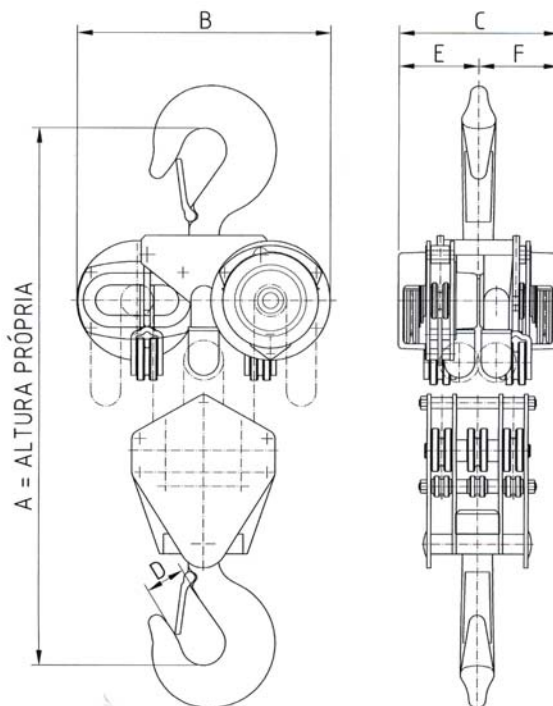

DIMENSÕES:

BS SUPER 2,5 - 15t

BS SUPER 20 - 60t

Capacidade (t)	2,5	5	7,5	10	15	20	30	40	50	60
A	675	860	1000	1150	1300	1350	1500	1700	1700	1850
B	300	300	396	332	412	635	900	900	900	900
C	197	197	197	270	270	400	400	600	600	600
D	40	43	63	63	80	90	100	112	112	125
E	93	93	93	105	105	200	200	300	300	300
F	104	104	104	165	165	200	200	300	300	300